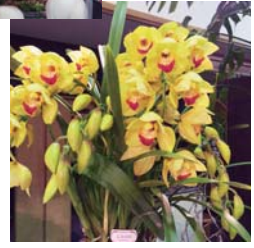

今月のお手入れ情報

シンピジューム

信州の寒さにも、暖房のきいたお部屋でも長く楽しめる蘭、シンピジューム。原産は中国・チベット地域です。
花持ちがよく、寒さにも強いので、冬期間室内で1ヶ月~3ヶ月くらい花を楽しむことができます。
水やりは花の咲いているときは切れ間なく。切花としても飾れるので来年も花をたくさん咲かせるためには早めに切花として楽しむことをお勧めします。
桜の季節、ソメイヨシノが散るころに屋外に出し、夏の期間は葉焼けしないよう軒下等で肥料と水やりを行えば、秋にはつぼみをつけます。
気を付けなければいけないのは株分け鉢に根が密集して初めてつぼみをつけるため、株分けをしたら一回り小さな鉢に植えこみましょう。
年々、新しい品種が誕生するシンピジューム。今シーズンは、『明るい未来』：というネーミングの花もありました。花だけでなく、名前もまた気にかけてお選びいただくのもいいですね。